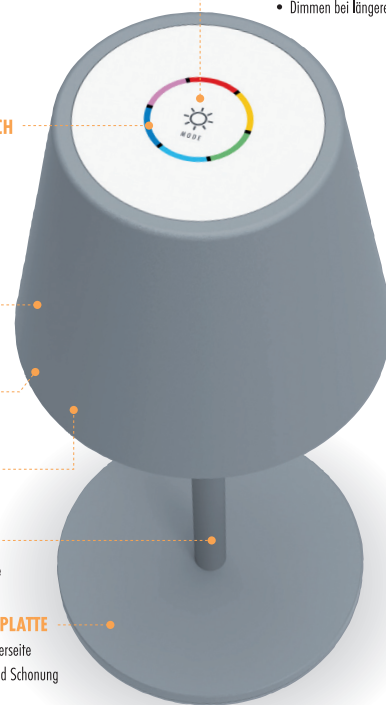

# AKKUTISCHLEUCHE

Hochwertige LED Tischleuchte mit bis zu 3 Tagen Leuchtdauer

- Leistungsstarker Lithium-Akku 3,7V / 5200 mAh (Typ: 18650) wechselbar für eine höhere Produkt-Nachhaltigkeit (Lebensdauer)
- Extra-lange Leuchtdauer: 8 - 72 Stunden (je nach eingestellter Helligkeit)
- Wählbare Leuchtmodi:
  - Warmweiß dimmbar (ca. 3000K)
  - Automatischer Dauer-Farbwechsel (256 LED-Leuchtfarben)
  - 7 LED-Leuchtfarben manuell wählbar
- Metallteile mit robuster Schutzlackierung in grau
- Leuchtenhöhe wahlweise 22 cm • 25,5 cm • 35,5 cm • 39 cm • 52,5 cm (je nach Kombination der beigelegten Stablängen) oder individuelle Leuchtenhöhe mit beigelegtem Flaschenadapter (für Flaschenhals mit Innendurchmesser von ca. 17-22 mm)
- Spritzwassergeschützt gem. IP44
- Inkl. Ladekabel und Anleitung

**MODE SENSOR-TOUCH**

- Aktivierung und Durchschalten der verschiedenen Leuchtszenarien
- Dimmen bei längerer Berührung der Fläche

**FARBWAHL SENSOR-TOUCH**  
7 Farben zur manuellen Auswahl

**AKKU WECHSELBAR**  
bis zu 3 Tagen Leuchtdauer

**USB-C LADEBUCHSE**  
mit integrierter Silikon-

**METALL-LAMPENSCHIRM**  
mit robuster Schutzlackierung

**HÖHE VARIABEL**  
über 3x beigelegte Metall-Stäbe

**MASSIVE STANDFUSSPLATTE**  
aus Stahl mit gummierter Unterseite für erhöhte Standsicherheit und Schonung empfindlicher Oberflächen

ANWENDUNGSBEISPIELE

**LIEFERUMFANG**

- 1x Akku-Leuchten-Kopf (Lampenschirm Metall)
- 1x Standfuß (Stahl)
- 1x Metall-Stab Länge 17cm
- 2x Metall-Stab Länge 13,5cm
- 1x Flaschenadapter
- 1x Ladekabel (ohne Netzteil)
- 1x Anleitung (DE+GB)